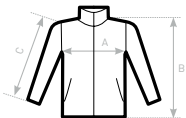

B&C COOLSTAR /MEN FM 717	XS	S	M	L	XL	2XL	3XL
A HALF CHEST	-	55	58	61	65	69	73
B BODY LENGTH	-	67	70	70	72,5	72,5	75
C SLEEVE LENGTH	-	64	65	66	67,5	69,5	71

C= SET-IN SLEEVE
C2= RAGLAN SLEEVE

B&C COOLSTAR /WOMEN FW 752	XS	S	M	L	XL	2XL	3XL
A HALF CHEST	43,5	46,5	49,5	52,5	56,5	60,5	-
B BODY LENGTH	62,5	63	64	66	67	69,5	-
C SLEEVE LENGTH	61	62	63	64	65,5	67	-

B&C WINDPROTEK FU 749	XS	S	M	L	XL	2XL	3XL
A HALF CHEST	51	54	57	60	63	66	69
B BODY LENGTH	67,5	69	70,5	72	73,5	75	76,5
C SLEEVE LENGTH	60	61	62	63	64	65	66

C= SET-IN SLEEVE
C2= RAGLAN SLEEVE

B&C ICEWALKER+ FU 703	XS	S	M	L	XL	2XL	3XL
A HALF CHEST	50	53	56	59	62	65	68
B BODY LENGTH	68	69,5	71	72,5	74	75,5	77
C SLEEVE LENGTH	61,5	62,5	63,5	64,5	65,5	66,5	67,5

B&C TRAVELLER+ FU 705	XS	S	M	L	XL	2XL	3XL
A HALF CHEST	50	53	56	59	62	65	68
B BODY LENGTH	66	67,5	69	70,5	72	73,5	75

B&C HIGHLANDER+ FU 704	XS	S	M	L	XL	2XL	3XL
A HALF CHEST	50	53	56	59	62	65	68
B BODY LENGTH	68	69,5	71	72,5	74	75,5	77
C SLEEVE LENGTH	61,5	62,5	63,5	64,5	65,5	66,5	67,5

B&C ID.501 FU I50	XS	S	M	L	XL	2XL	3XL	4XL
A HALF CHEST	50	53	56	59	62	65	68	71
B BODY LENGTH	66	67,5	69	70,5	72	73,5	75	76,5
C SLEEVE LENGTH	61	62,5	64	65,5	67	68,5	70	71,5

B&C ID.501 /WOMEN FW I51	XS	S	M	L	XL	2XL	3XL
A HALF CHEST	43,5	46,5	49,5	52,5	55,5	58,5	61,5
B BODY LENGTH AT CB	60	61,5	63	64,5	66	67,5	69
C SLEEVE LENGTH	59	60	61	62	63	64	65