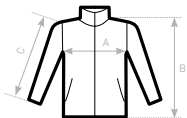

B&C COOLSTAR /MEN FM 717	XS	S	M	L	XL	2XL	3XL
A HALF CHEST	-	55	58	61	65	69	73
B BODY LENGTH	-	67	70	70	72,5	72,5	75
C SLEEVE LENGTH	-	64	65	66	67,5	69,5	71

C= SET-IN SLEEVE
C2= RAGLAN SLEEVE

B&C COOLSTAR /WOMEN FW 752	XS	S	M	L	XL	2XL	3XL
A HALF CHEST	43,5	46,5	49,5	52,5	56,5	60,5	-
B BODY LENGTH	62,5	63	64	66	67	69,5	-
C SLEEVE LENGTH	61	62	63	64	65,5	67	-

B&C WINDPROTEK FU 749	XS	S	M	L	XL	2XL	3XL
A HALF CHEST	51	54	57	60	63	66	69
B BODY LENGTH	67,5	69	70,5	72	73,5	75	76,5
C SLEEVE LENGTH	60	61	62	63	64	65	66

C= SET-IN SLEEVE
C2= RAGLAN SLEEVE

B&C ICEWALKER+ FU 703	XS	S	M	L	XL	2XL	3XL
A HALF CHEST	50	53	56	59	62	65	68
B BODY LENGTH	68	69,5	71	72,5	74	75,5	77
C SLEEVE LENGTH	61,5	62,5	63,5	64,5	65,5	66,5	67,5

B&C TRAVELLER+ FU 705	XS	S	M	L	XL	2XL	3XL
A HALF CHEST	50	53	56	59	62	65	68
B BODY LENGTH	66	67,5	69	70,5	72	73,5	75

B&C HIGHLANDER+ FU 704	XS	S	M	L	XL	2XL	3XL
A HALF CHEST	50	53	56	59	62	65	68
B BODY LENGTH	68	69,5	71	72,5	74	75,5	77
C SLEEVE LENGTH	61,5	62,5	63,5	64,5	65,5	66,5	67,5

B&C ID.501 FU I50	XS	S	M	L	XL	2XL	3XL	4XL
A HALF CHEST	50	53	56	59	62	65	68	71
B BODY LENGTH	66	67,5	69	70,5	72	73,5	75	76,5
C SLEEVE LENGTH	61	62,5	64	65,5	67	68,5	70	71,5

B&C ID.501 /WOMEN FW I51	XS	S	M	L	XL	2XL	3XL
A HALF CHEST	43,5	46,5	49,5	52,5	55,5	58,5	61,5
B BODY LENGTH AT CB	60	61,5	63	64,5	66	67,5	69
C SLEEVE LENGTH	59	60	61	62	63	64	65