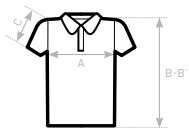

**B&C SHELTER PRO JU C41**

A HALF CHEST

B BODY LENGTH FROM NECK POINT

C SLEEVE LENGTH

D CENTER BACK LENGTH

S	M	L	XL	2XL	3XL	4XL
59	62	65	68	71	74	77
71	72	73	74,5	76	77,5	79
65,5	67	68,5	70	71,5	73	74,5
76	77	78	79	80	81	82

C2= RAGLAN SLEEVE

<b>B&amp;C SHIELD SOFTSHELL PRO JU C42</b>	S	M	L	XL	2XL	3XL	4XL
A HALF CHEST	51	54	57	60	63	66	69
B BODY LENGTH FROM NECK POINT	71	72,5	74	75,5	77	78,5	80
C SLEEVE LENGTH	63	64,5	66	67,5	69	70,5	72
D CENTER BACK LENGTH	75	76,5	79	79,5	81	82,5	84

<b>B&amp;C PERFECT PRO TU C01</b>	S	M	L	XL	2XL	3XL	4XL
A HALF CHEST	50	53	56	59	62	65	68
B BODY LENGTH	71	73	75	77	79	81	83
C SLEEVE LENGTH	20,5	20,5	20,5	21,5	21,5	21,5	22,5

<b>B&amp;C SKILL PRO PU C10</b>	S	M	L	XL	2XL	3XL	4XL
A HALF CHEST WIDTH	51	54	57	60	63	66	69
B BODY LENGTH (FRONT)	69,5	71,5	73,5	75,5	77,5	79,5	81,5
B' BODY LENGTH (BACK)	71,5	73,5	75,5	77,5	79,5	81,5	83,5
C SLEEVE LENGTH	25	25	25	26	26	26	27

<b>B&amp;C ENERGY PRO PU C11</b>	S	M	L	XL	2XL	3XL	4XL
A HALF CHEST WIDTH	51	54	57	60	63	66	69
B BODY LENGTH (FRONT)	69,5	71,5	73,5	75,5	77,5	79,5	81,5
B' BODY LENGTH (BACK)	71,5	73,5	75,5	77,5	79,5	81,5	83,5
C SLEEVE LENGTH	25	25	25	26	26	26	27