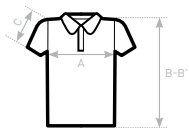

**B&C SHELTER PRO JU C41**

A HALF CHEST

B BODY LENGTH FROM NECK POINT

C SLEEVE LENGTH

D CENTER BACK LENGTH

S	M	L	XL	2XL	3XL	4XL
59	62	65	68	71	74	77
71	72	73	74,5	76	77,5	79
65,5	67	68,5	70	71,5	73	74,5
76	77	78	79	80	81	82

C2= RAGLAN SLEEVE

<b>B&amp;C SHIELD SOFTSHELL PRO JU C42</b>	S	M	L	XL	2XL	3XL	4XL
A HALF CHEST	51	54	57	60	63	66	69
B BODY LENGTH FROM NECK POINT	71	72,5	74	75,5	77	78,5	80
C SLEEVE LENGTH	63	64,5	66	67,5	69	70,5	72
D CENTER BACK LENGTH	75	76,5	79	79,5	81	82,5	84

<b>B&amp;C PERFECT PRO TU C01</b>	S	M	L	XL	2XL	3XL	4XL
A HALF CHEST	50	53	56	59	62	65	68
B BODY LENGTH	71	73	75	77	79	81	83
C SLEEVE LENGTH	20,5	20,5	20,5	21,5	21,5	21,5	22,5

<b>B&amp;C SKILL PRO PU C10</b>	S	M	L	XL	2XL	3XL	4XL
A HALF CHEST WIDTH	51	54	57	60	63	66	69
B BODY LENGTH (FRONT)	69,5	71,5	73,5	75,5	77,5	79,5	81,5
B' BODY LENGTH (BACK)	71,5	73,5	75,5	77,5	79,5	81,5	83,5
C SLEEVE LENGTH	25	25	25	26	26	26	27