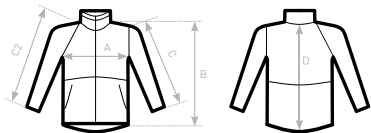

**B&C SHELTER PRO JU C41**

A HALF CHEST

B BODY LENGTH FROM NECK POINT

C SLEEVE LENGTH

D CENTER BACK LENGTH

S	M	L	XL	2XL	3XL	4XL
59	62	65	68	71	74	77
71	72	73	74,5	76	77,5	79
65,5	67	68,5	70	71,5	73	74,5
76	77	78	79	80	81	82

C2= RAGLAN SLEEVE

<b>B&amp;C SHIELD SOFTSHELL PRO JU C42</b>	S	M	L	XL	2XL	3XL	4XL
A HALF CHEST	51	54	57	60	63	66	69
B BODY LENGTH FROM NECK POINT	71	72,5	74	75,5	77	78,5	80
C SLEEVE LENGTH	63	64,5	66	67,5	69	70,5	72
D CENTER BACK LENGTH	75	76,5	79	79,5	81	82,5	84

<b>B&amp;C PERFECT PRO TU C01</b>	S	M	L	XL	2XL	3XL	4XL
A HALF CHEST	50	53	56	59	62	65	68
B BODY LENGTH	71	73	75	77	79	81	83
C SLEEVE LENGTH	20,5	20,5	20,5	21,5	21,5	21,5	22,5

<b>B&amp;C SKILL PRO PU C10</b>	S	M	L	XL	2XL	3XL	4XL
A HALF CHEST WIDTH	51	54	57	60	63	66	69
B BODY LENGTH (FRONT)	69,5	71,5	73,5	75,5	77,5	79,5	81,5
B' BODY LENGTH (BACK)	71,5	73,5	75,5	77,5	79,5	81,5	83,5
C SLEEVE LENGTH	25	25	25	26	26	26	27

<b>B&amp;C ENERGY PRO PU C11</b>	S	M	L	XL	2XL	3XL	4XL
A HALF CHEST WIDTH	51	54	57	60	63	66	69
B BODY LENGTH (FRONT)	69,5	71,5	73,5	75,5	77,5	79,5	81,5
B' BODY LENGTH (BACK)	71,5	73,5	75,5	77,5	79,5	81,5	83,5
C SLEEVE LENGTH	25	25	25	26	26	26	27