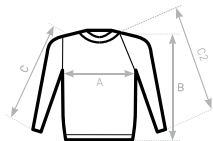

B&C OPEN HEM WU 610	XS	S	M	L	XL	2XL	3XL
A HALF CHEST	-	53	56,5	60	63,5	67	-
B BODY LENGTH	-	66	68	70	72	74	-
C SLEEVE LENGTH	-	60,5	61,5	62,5	63,5	64,5	-

C= SET-IN SLEEVE
C2= RAGLAN SLEEVE

B&C SPIDER /M. WM 646	XS	S	M	L	XL	2XL	3XL
A HALF CHEST	-	50,5	53,5	56,5	59,5	62,5	65,5
B BODY LENGTH	-	68	70	72	74	76	78
C SLEEVE LENGTH	-	65	66	67	68	69	70

C= SET-IN SLEEVE
C2= RAGLAN SLEEVE

B&C ID.002 COTTON RICH WU I20	XS	S	M	L	XL	2XL	3XL	4XL	5XL
A HALF CHEST	48	51,5	55	58,5	62	65,5	69	72,5	76
B BODY LENGTH	64	66	68	70	72	74	76	78	80
C SLEEVE LENGTH	61,5	62,5	63,5	64,5	65,5	66,5	67,5	68,5	69,5

C= SET-IN SLEEVE
C2= RAGLAN SLEEVE

B&C ID.003 COTTON RICH WU I21	XS	S	M	L	XL	2XL	3XL	4XL	5XL
A HALF CHEST	48	51,5	55	58,5	62	65,5	69	72,5	76
B BODY LENGTH	63,5	65,5	67,5	69,5	71,5	73,5	75,5	77,5	79,5
C SLEEVE LENGTH	61,5	62,5	63,5	64,5	65,5	66,5	67,5	68,5	69,5

B&C ID.004 COTTON RICH wu 122	XS	S	M	L	XL	2XL	3XL
A HALF CHEST	-	52	55	58	61	64	67
B BODY LENGTH	-	68	70	72	74	76	78
C SLEEVE LENGTH	-	65	66	67	68	69	70

C= SET-IN SLEEVE
C2= RAGLAN SLEEVE

B&C ID.202 50/50 WU 123	XS	S	M	L	XL	2XL	3XL	4XL
A HALF CHEST	48	51,5	55	58,5	62	65,5	69	72,5
B BODY LENGTH FROM NECK POINT	64	66	68	70	72	74	76	78
C SLEEVE LENGTH	59,5	60,5	61,5	62,5	63,5	64,5	65,5	66,5