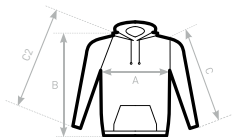

B&C OPEN HEM WU 610	XS	S	M	L	XL	2XL	3XL
A HALF CHEST	-	53	56,5	60	63,5	67	-
B BODY LENGTH	-	66	68	70	72	74	-
C SLEEVE LENGTH	-	60,5	61,5	62,5	63,5	64,5	-

C= SET-IN SLEEVE
C2= RAGLAN SLEEVE

B&C SPIDER /M. WM 646	XS	S	M	L	XL	2XL	3XL
A HALF CHEST	-	50,5	53,5	56,5	59,5	62,5	65,5
B BODY LENGTH	-	68	70	72	74	76	78
C SLEEVE LENGTH	-	65	66	67	68	69	70

C= SET-IN SLEEVE
C2= RAGLAN SLEEVE

B&C ID.002 COTTON RICH WU I20	XS	S	M	L	XL	2XL	3XL	4XL	5XL
A HALF CHEST	48	51,5	55	58,5	62	65,5	69	72,5	76
B BODY LENGTH	64	66	68	70	72	74	76	78	80
C SLEEVE LENGTH	61,5	62,5	63,5	64,5	65,5	66,5	67,5	68,5	69,5

C= SET-IN SLEEVE
C2= RAGLAN SLEEVE

B&C ID.003 COTTON RICH WU I21	XS	S	M	L	XL	2XL	3XL	4XL	5XL
A HALF CHEST	48	51,5	55	58,5	62	65,5	69	72,5	76
B BODY LENGTH	63,5	65,5	67,5	69,5	71,5	73,5	75,5	77,5	79,5
C SLEEVE LENGTH	61,5	62,5	63,5	64,5	65,5	66,5	67,5	68,5	69,5

B&C ID.004 COTTON RICH wu 122	XS	S	M	L	XL	2XL	3XL
A HALF CHEST	-	52	55	58	61	64	67
B BODY LENGTH	-	68	70	72	74	76	78
C SLEEVE LENGTH	-	65	66	67	68	69	70

C= SET-IN SLEEVE
C2= RAGLAN SLEEVE

B&C ID.202 50/50 WU 123	XS	S	M	L	XL	2XL	3XL	4XL
A HALF CHEST	48	51,5	55	58,5	62	65,5	69	72,5
B BODY LENGTH FROM NECK POINT	64	66	68	70	72	74	76	78
C SLEEVE LENGTH	59,5	60,5	61,5	62,5	63,5	64,5	65,5	66,5