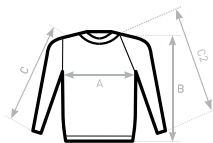

C= SET-IN SLEEVE
C2= RAGLAN SLEEVE

B&C HOODED /KIDS WK 681	1/2	3/4	5/6	7/8	9/11	12/14
A HALF CHEST	-	37	40	43	46	50
B BODY LENGTH	-	43	48	53	58	63
C SLEEVE LENGTH	-	33	37	41	45	50

C= SET-IN SLEEVE
C2= RAGLAN SLEEVE

B&C HOODED FULL ZIP /K. WK 682	1/2	3/4	5/6	7/8	9/11	12/14
A HALF CHEST	-	38	40	42	46	50,5
B BODY LENGTH	-	45	49,4	52,7	58,3	64,1
C SLEEVE LENGTH	-	39,9	42,6	46,2	53,7	61,2

C= SET-IN SLEEVE
C2= RAGLAN SLEEVE

B&C OPEN HEM WU 610	XS	S	M	L	XL	2XL	3XL
A HALF CHEST	-	53	56,5	60	63,5	67	-
B BODY LENGTH	-	66	68	70	72	74	-
C SLEEVE LENGTH	-	60,5	61,5	62,5	63,5	64,5	-

C= SET-IN SLEEVE
C2= RAGLAN SLEEVE

B&C SPIDER /M. WM 646	XS	S	M	L	XL	2XL	3XL
A HALF CHEST	-	50,5	53,5	56,5	59,5	62,5	65,5
B BODY LENGTH	-	68	70	72	74	76	78
C SLEEVE LENGTH	-	65	66	67	68	69	70

C= SET-IN SLEEVE
C2= RAGLAN SLEEVE

B&C ID.002 COTTON RICH WU I20	XS	S	M	L	XL	2XL	3XL	4XL	5XL
A HALF CHEST	48	51,5	55	58,5	62	65,5	69	72,5	76
B BODY LENGTH	64	66	68	70	72	74	76	78	80
C SLEEVE LENGTH	61,5	62,5	63,5	64,5	65,5	66,5	67,5	68,5	69,5