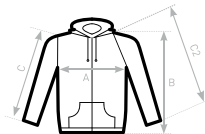

C= SET-IN SLEEVE
C2= RAGLAN SLEEVE

B&C ID.002 COTTON RICH WU I20	XS	S	M	L	XL	2XL	3XL	4XL	5XL
A HALF CHEST	48	51,5	55	58,5	62	65,5	69	72,5	76
B BODY LENGTH	64	66	68	70	72	74	76	78	80
C SLEEVE LENGTH	61,5	62,5	63,5	64,5	65,5	66,5	67,5	68,5	69,5

C= SET-IN SLEEVE
C2= RAGLAN SLEEVE

B&C ID.003 COTTON RICH WU I21	XS	S	M	L	XL	2XL	3XL	4XL	5XL
A HALF CHEST	48	51,5	55	58,5	62	65,5	69	72,5	76
B BODY LENGTH	63,5	65,5	67,5	69,5	71,5	73,5	75,5	77,5	79,5
C SLEEVE LENGTH	61,5	62,5	63,5	64,5	65,5	66,5	67,5	68,5	69,5

B&C ID.004 COTTON RICH wu 122	XS	S	M	L	XL	2XL	3XL
A HALF CHEST	-	52	55	58	61	64	67
B BODY LENGTH	-	68	70	72	74	76	78
C SLEEVE LENGTH	-	65	66	67	68	69	70

C= SET-IN SLEEVE
C2= RAGLAN SLEEVE

B&C ID.202 50/50 WU 123	XS	S	M	L	XL	2XL	3XL	4XL
A HALF CHEST	48	51,5	55	58,5	62	65,5	69	72,5
B BODY LENGTH FROM NECK POINT	64	66	68	70	72	74	76	78
C SLEEVE LENGTH	59,5	60,5	61,5	62,5	63,5	64,5	65,5	66,5

C= SET-IN SLEEVE
C2= RAGLAN SLEEVE

B&C ID.203 50/50 WU 124	XS	S	M	L	XL	2XL	3XL	4XL
A HALF CHEST	48	51,5	55	58,5	62	65,5	69	72,5
B BODY LENGTH FROM NECK POINT	64	66	68	70	72	74	76	78
C SLEEVE LENGTH	59,5	60,5	61,5	62,5	63,5	64,5	65,5	66,5