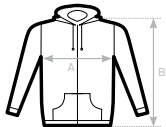

XL

2XL

3XL

49

52

55,5

59

62,5

79

B&C INSPIRE ZIPPED HOOD /W._° WW36B	XS	S	M	L	XL	2XL	3XL
A HALF CHEST	44,5	47	50	53	56	59,5	-
B BODY LENGTH	62	64	66	68	69	70	-

B&C KING CREW NECK_° WU01K	XS	S	M	L	XL	2XL	3XL	4XL
A HALF CHEST	49	52	55,5	59	62,5	66	70	74
B BODY LENGTH	69	71	73	75	77	79	80	81