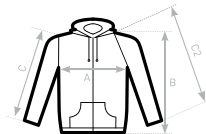

C= SET-IN SLEEVE
C2= RAGLAN SLEEVE

B&C SET IN WU 600	XS	S	M	L	XL	2XL	3XL
A HALF CHEST	-	53	56,5	60	63,5	67	70,5
B BODY LENGTH	-	66	68	70	72	74	76
C SLEEVE LENGTH	-	62,5	63,5	64,5	65,5	66,5	67,5

C= SET-IN SLEEVE
C2= RAGLAN SLEEVE

B&C SET IN /KIDS WK 680	1/2	3/4	5/6	7/8	9/11	12/14
A HALF CHEST	-	36	40	43	46	50
B BODY LENGTH	-	43	48	53	58	63
C SLEEVE LENGTH	-	33	37	41	45	50

C= SET-IN SLEEVE
C2= RAGLAN SLEEVE

B&C HOODED WU 620	2XS	XS	S	M	L	XL	2XL	3XL
A HALF CHEST	46	50	53	56,5	60	63,5	67	70,5
B BODY LENGTH	58	63	65,5	67,5	69,5	71,5	73,5	75,5
C SLEEVE LENGTH	51	56	62,5	63,5	64,5	65,5	66,5	67,5

C= SET-IN SLEEVE
C2= RAGLAN SLEEVE

B&C HOODED /KIDS WK 681	1/2	3/4	5/6	7/8	9/11	12/14
A HALF CHEST	-	37	40	43	46	50
B BODY LENGTH	-	43	48	53	58	63
C SLEEVE LENGTH	-	33	37	41	45	50

C= SET-IN SLEEVE
C2= RAGLAN SLEEVE

B&C HOODED FULL ZIP /K. WK 682	1/2	3/4	5/6	7/8	9/11	12/14
A HALF CHEST	-	38	40	42	46	50,5
B BODY LENGTH	-	45	49,4	52,7	58,3	64,1
C SLEEVE LENGTH	-	39,9	42,6	46,2	53,7	61,2

C= SET-IN SLEEVE
C2= RAGLAN SLEEVE