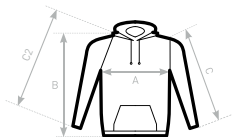

C= SET-IN SLEEVE
C2= RAGLAN SLEEVE

B&C SET IN WU 600	XS	S	M	L	XL	2XL	3XL
A HALF CHEST	-	53	56,5	60	63,5	67	70,5
B BODY LENGTH	-	66	68	70	72	74	76
C SLEEVE LENGTH	-	62,5	63,5	64,5	65,5	66,5	67,5

C= SET-IN SLEEVE
C2= RAGLAN SLEEVE

B&C SET IN /KIDS WK 680	1/2	3/4	5/6	7/8	9/11	12/14
A HALF CHEST	-	36	40	43	46	50
B BODY LENGTH	-	43	48	53	58	63
C SLEEVE LENGTH	-	33	37	41	45	50

C= SET-IN SLEEVE
C2= RAGLAN SLEEVE

B&C HOODED WU 620	2XS	XS	S	M	L	XL	2XL	3XL
A HALF CHEST	46	50	53	56,5	60	63,5	67	70,5
B BODY LENGTH	58	63	65,5	67,5	69,5	71,5	73,5	75,5
C SLEEVE LENGTH	51	56	62,5	63,5	64,5	65,5	66,5	67,5