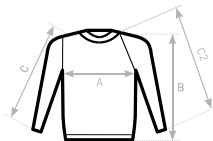

C= SET-IN SLEEVE
C2= RAGLAN SLEEVE

B&C SET IN WU 600	XS	S	M	L	XL	2XL	3XL
A HALF CHEST	-	53	56,5	60	63,5	67	70,5
B BODY LENGTH	-	66	68	70	72	74	76
C SLEEVE LENGTH	-	62,5	63,5	64,5	65,5	66,5	67,5

C= SET-IN SLEEVE
C2= RAGLAN SLEEVE

B&C SET IN /KIDS WK 680	1/2	3/4	5/6	7/8	9/11	12/14
A HALF CHEST	-	36	40	43	46	50
B BODY LENGTH	-	43	48	53	58	63
C SLEEVE LENGTH	-	33	37	41	45	50

C= SET-IN SLEEVE
C2= RAGLAN SLEEVE

B&C HOODED WU 620	2XS	XS	S	M	L	XL	2XL	3XL
A HALF CHEST	46	50	53	56,5	60	63,5	67	70,5
B BODY LENGTH	58	63	65,5	67,5	69,5	71,5	73,5	75,5
C SLEEVE LENGTH	51	56	62,5	63,5	64,5	65,5	66,5	67,5