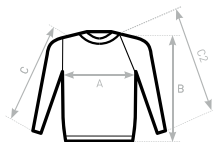

C= SET-IN SLEEVE
C2= RAGLAN SLEEVE

B&C SET IN WU 600	XS	S	M	L	XL	2XL	3XL
A HALF CHEST	-	53	56,5	60	63,5	67	70,5
B BODY LENGTH	-	66	68	70	72	74	76
C SLEEVE LENGTH	-	62,5	63,5	64,5	65,5	66,5	67,5

C= SET-IN SLEEVE
C2= RAGLAN SLEEVE

B&C SET IN /KIDS WK 680	1/2	3/4	5/6	7/8	9/11	12/14
A HALF CHEST	-	36	40	43	46	50
B BODY LENGTH	-	43	48	53	58	63
C SLEEVE LENGTH	-	33	37	41	45	50

C= SET-IN SLEEVE
C2= RAGLAN SLEEVE

B&C HOODED WU 620	2XS	XS	S	M	L	XL	2XL	3XL
A HALF CHEST	46	50	53	56,5	60	63,5	67	70,5
B BODY LENGTH	58	63	65,5	67,5	69,5	71,5	73,5	75,5
C SLEEVE LENGTH	51	56	62,5	63,5	64,5	65,5	66,5	67,5

C= SET-IN SLEEVE
C2= RAGLAN SLEEVE

B&C HOODED /KIDS WK 681	1/2	3/4	5/6	7/8	9/11	12/14
A HALF CHEST	-	37	40	43	46	50
B BODY LENGTH	-	43	48	53	58	63
C SLEEVE LENGTH	-	33	37	41	45	50

C= SET-IN SLEEVE
C2= RAGLAN SLEEVE

B&C HOODED FULL ZIP /K. WK 682	1/2	3/4	5/6	7/8	9/11	12/14
A HALF CHEST	-	38	40	42	46	50,5
B BODY LENGTH	-	45	49,4	52,7	58,3	64,1
C SLEEVE LENGTH	-	39,9	42,6	46,2	53,7	61,2

C= SET-IN SLEEVE
C2= RAGLAN SLEEVE