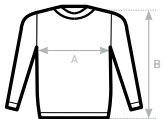

XL

2XL

3XL

49

52

55,5

59

62,5

79

B&C INSPIRE ZIPPED HOOD /W._° WW36B	XS	S	M	L	XL	2XL	3XL
A HALF CHEST	44,5	47	50	53	56	59,5	-
B BODY LENGTH	62	64	66	68	69	70	-

B&C KING CREW NECK_° WU01K	XS	S	M	L	XL	2XL	3XL	4XL
A HALF CHEST	49	52	55,5	59	62,5	66	70	74
B BODY LENGTH	69	71	73	75	77	79	80	81