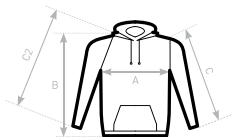

B&C HOODED FULL ZIP /K. WK 682	1/2	3/4	5/6	7/8	9/11	12/14
A HALF CHEST	-	38	40	42	46	50,5
B BODY LENGTH	-	45	49,4	52,7	58,3	64,1
C SLEEVE LENGTH	-	39,9	42,6	46,2	53,7	61,2

C= SET-IN SLEEVE
C2= RAGLAN SLEEVE

B&C OPEN HEM WU 610	XS	S	M	L	XL	2XL	3XL
A HALF CHEST	-	53	56,5	60	63,5	67	-
B BODY LENGTH	-	66	68	70	72	74	-
C SLEEVE LENGTH	-	60,5	61,5	62,5	63,5	64,5	-

C= SET-IN SLEEVE
C2= RAGLAN SLEEVE

B&C SPIDER /M. WM 646	XS	S	M	L	XL	2XL	3XL
A HALF CHEST	-	50,5	53,5	56,5	59,5	62,5	65,5
B BODY LENGTH	-	68	70	72	74	76	78
C SLEEVE LENGTH	-	65	66	67	68	69	70

C= SET-IN SLEEVE
C2= RAGLAN SLEEVE

B&C ID.002 COTTON RICH WU I20	XS	S	M	L	XL	2XL	3XL	4XL	5XL
A HALF CHEST	48	51,5	55	58,5	62	65,5	69	72,5	76
B BODY LENGTH	64	66	68	70	72	74	76	78	80
C SLEEVE LENGTH	61,5	62,5	63,5	64,5	65,5	66,5	67,5	68,5	69,5

C= SET-IN SLEEVE
C2= RAGLAN SLEEVE

B&C ID.003 COTTON RICH WU I21	XS	S	M	L	XL	2XL	3XL	4XL	5XL
A HALF CHEST	48	51,5	55	58,5	62	65,5	69	72,5	76
B BODY LENGTH	63,5	65,5	67,5	69,5	71,5	73,5	75,5	77,5	79,5
C SLEEVE LENGTH	61,5	62,5	63,5	64,5	65,5	66,5	67,5	68,5	69,5